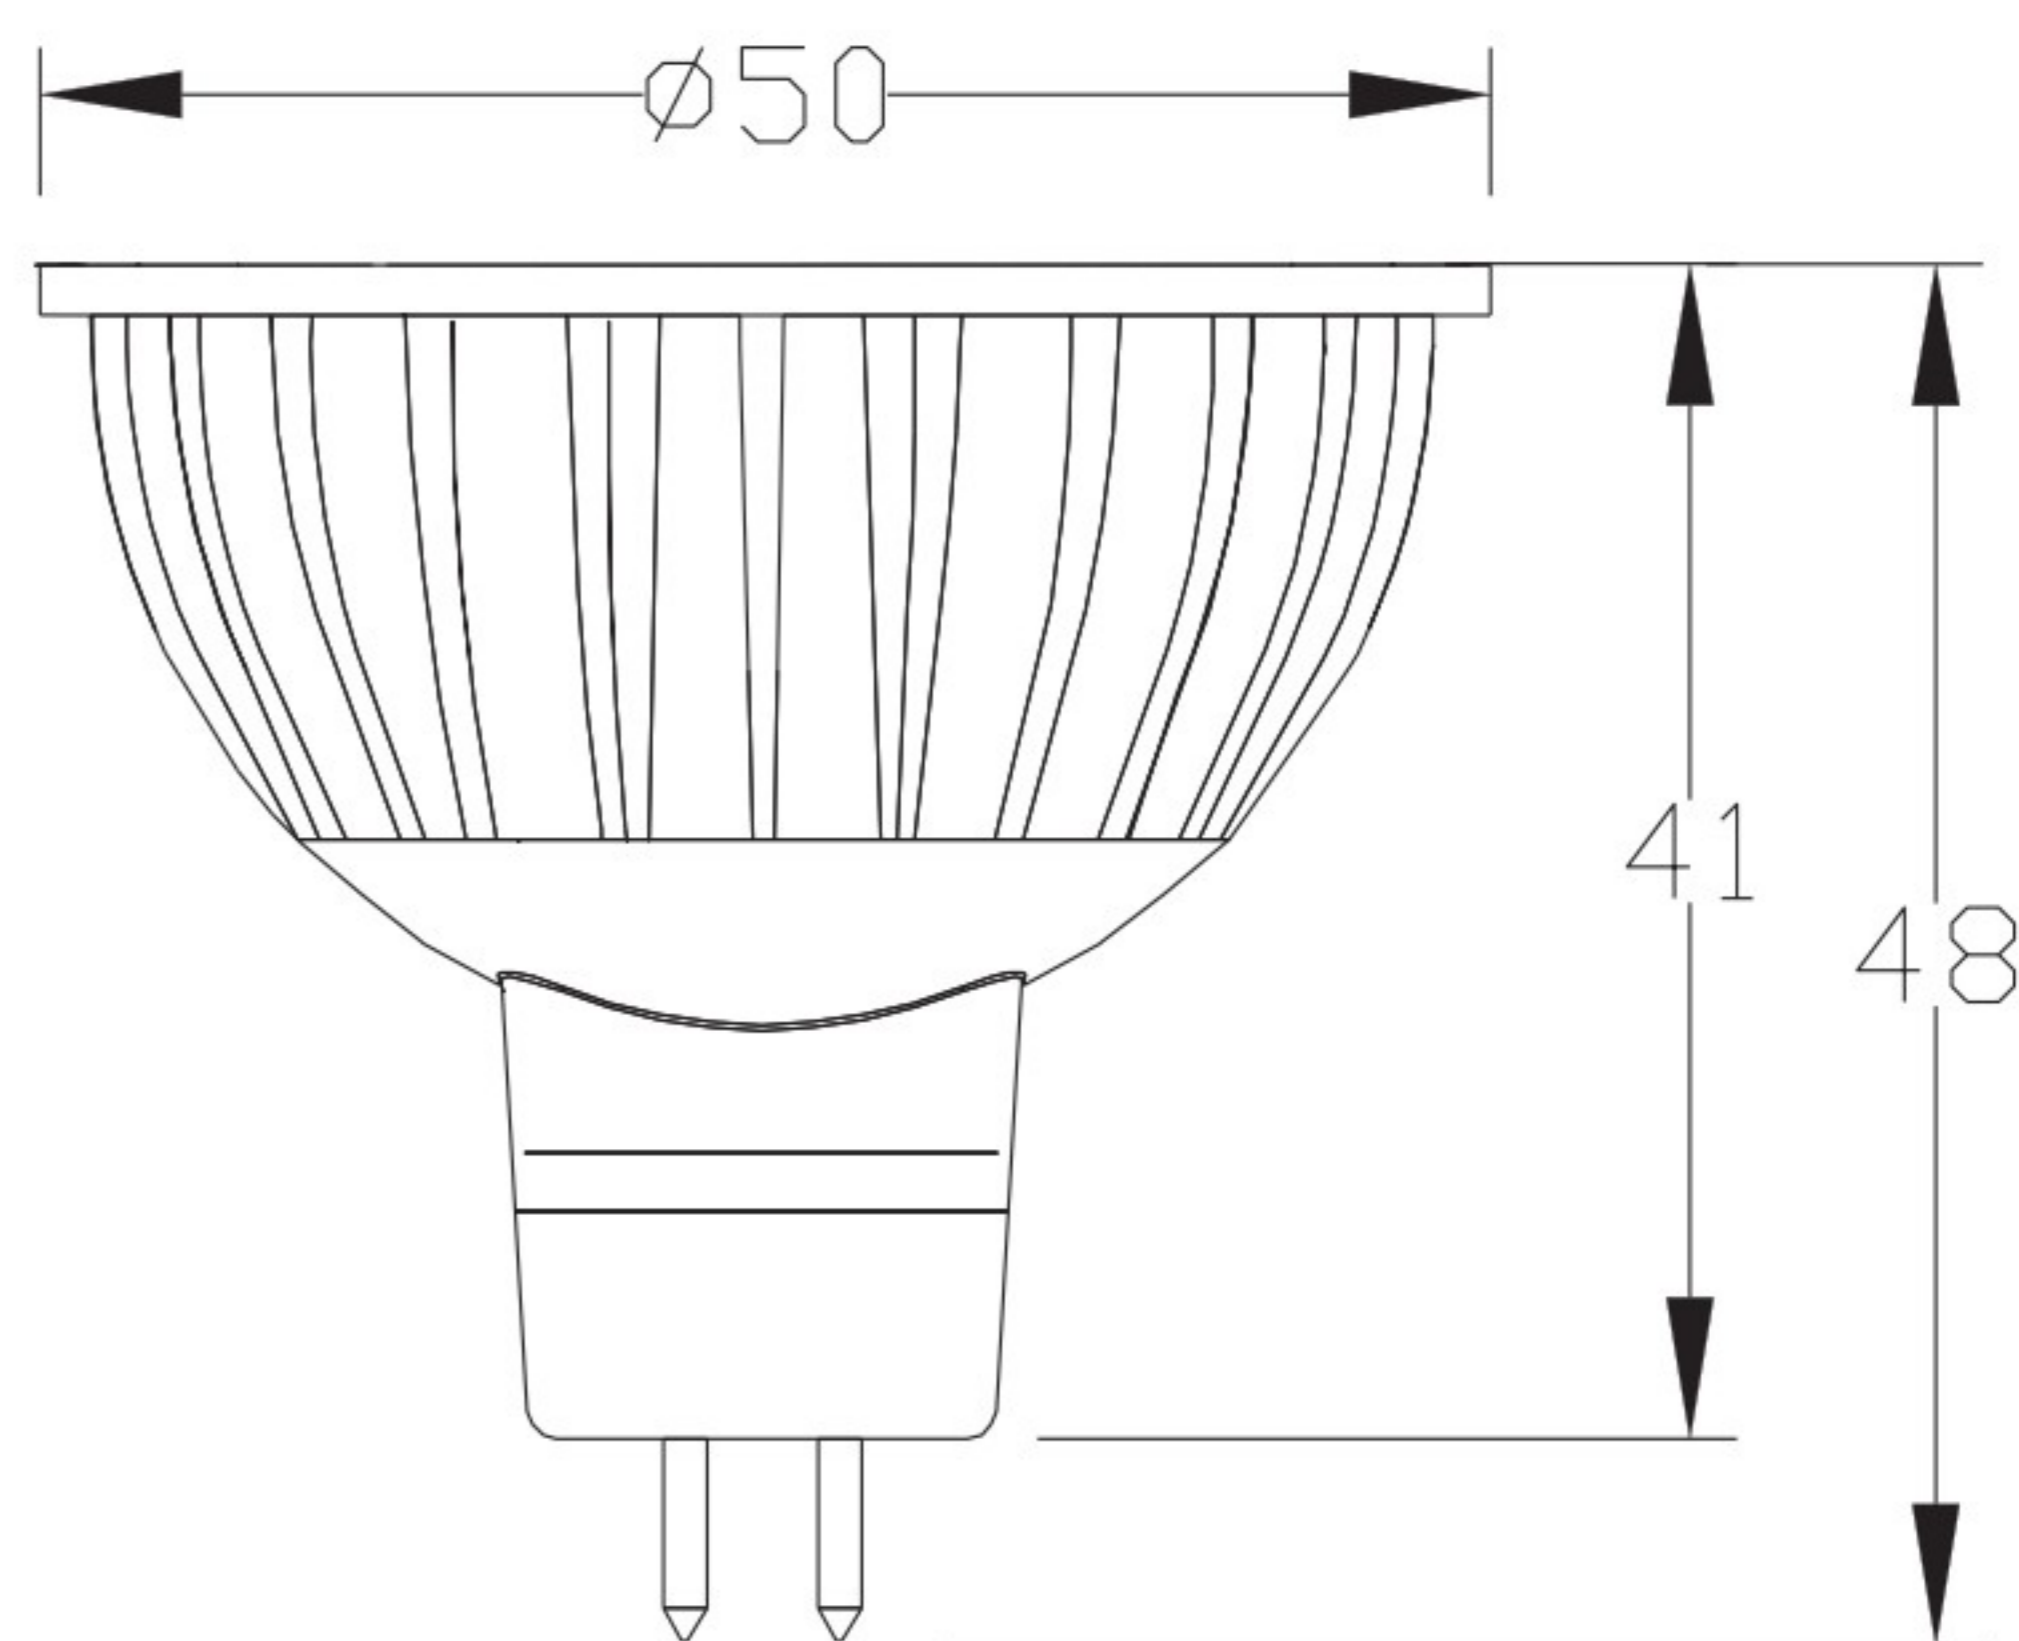

光源MR16

EVERLIGHT

產品特色

- 取代 50W 鹵素投射燈
- 高流明輸出 > 680 流明
- 超長壽命：24,000 小時
- 無紫外線及紅外線輻射
- 2020 第三季自然光 4000K 上市

料號	BS039EL001	BS039EL002
額定功率	7W	
色溫(K)	3000 K	6500 K
光效率	97 Lm/W	103 Lm/W
額定亮度(lm)	680 Lm	720 Lm
演色性	>80	
電壓(V)	100 ~ 240 Vac	
光束角(°)	38°	
尺寸(mm)	Ø50 x 48mm	
重量(g)	28g	
工作溫度	-20 °C ~ 40 °C	
燈座	GU 5.3	

註:瓦數亮度誤差範圍在±10%

產品配光

高度	中心照度
0.5 M	3100 Lx
1.0 M	775 Lx
1.5 M	344 Lx
2.0 M	194 Lx
2.5 M	124 Lx
3.0 M	86 Lx

產品尺寸

尺寸公差: ±2.0mm