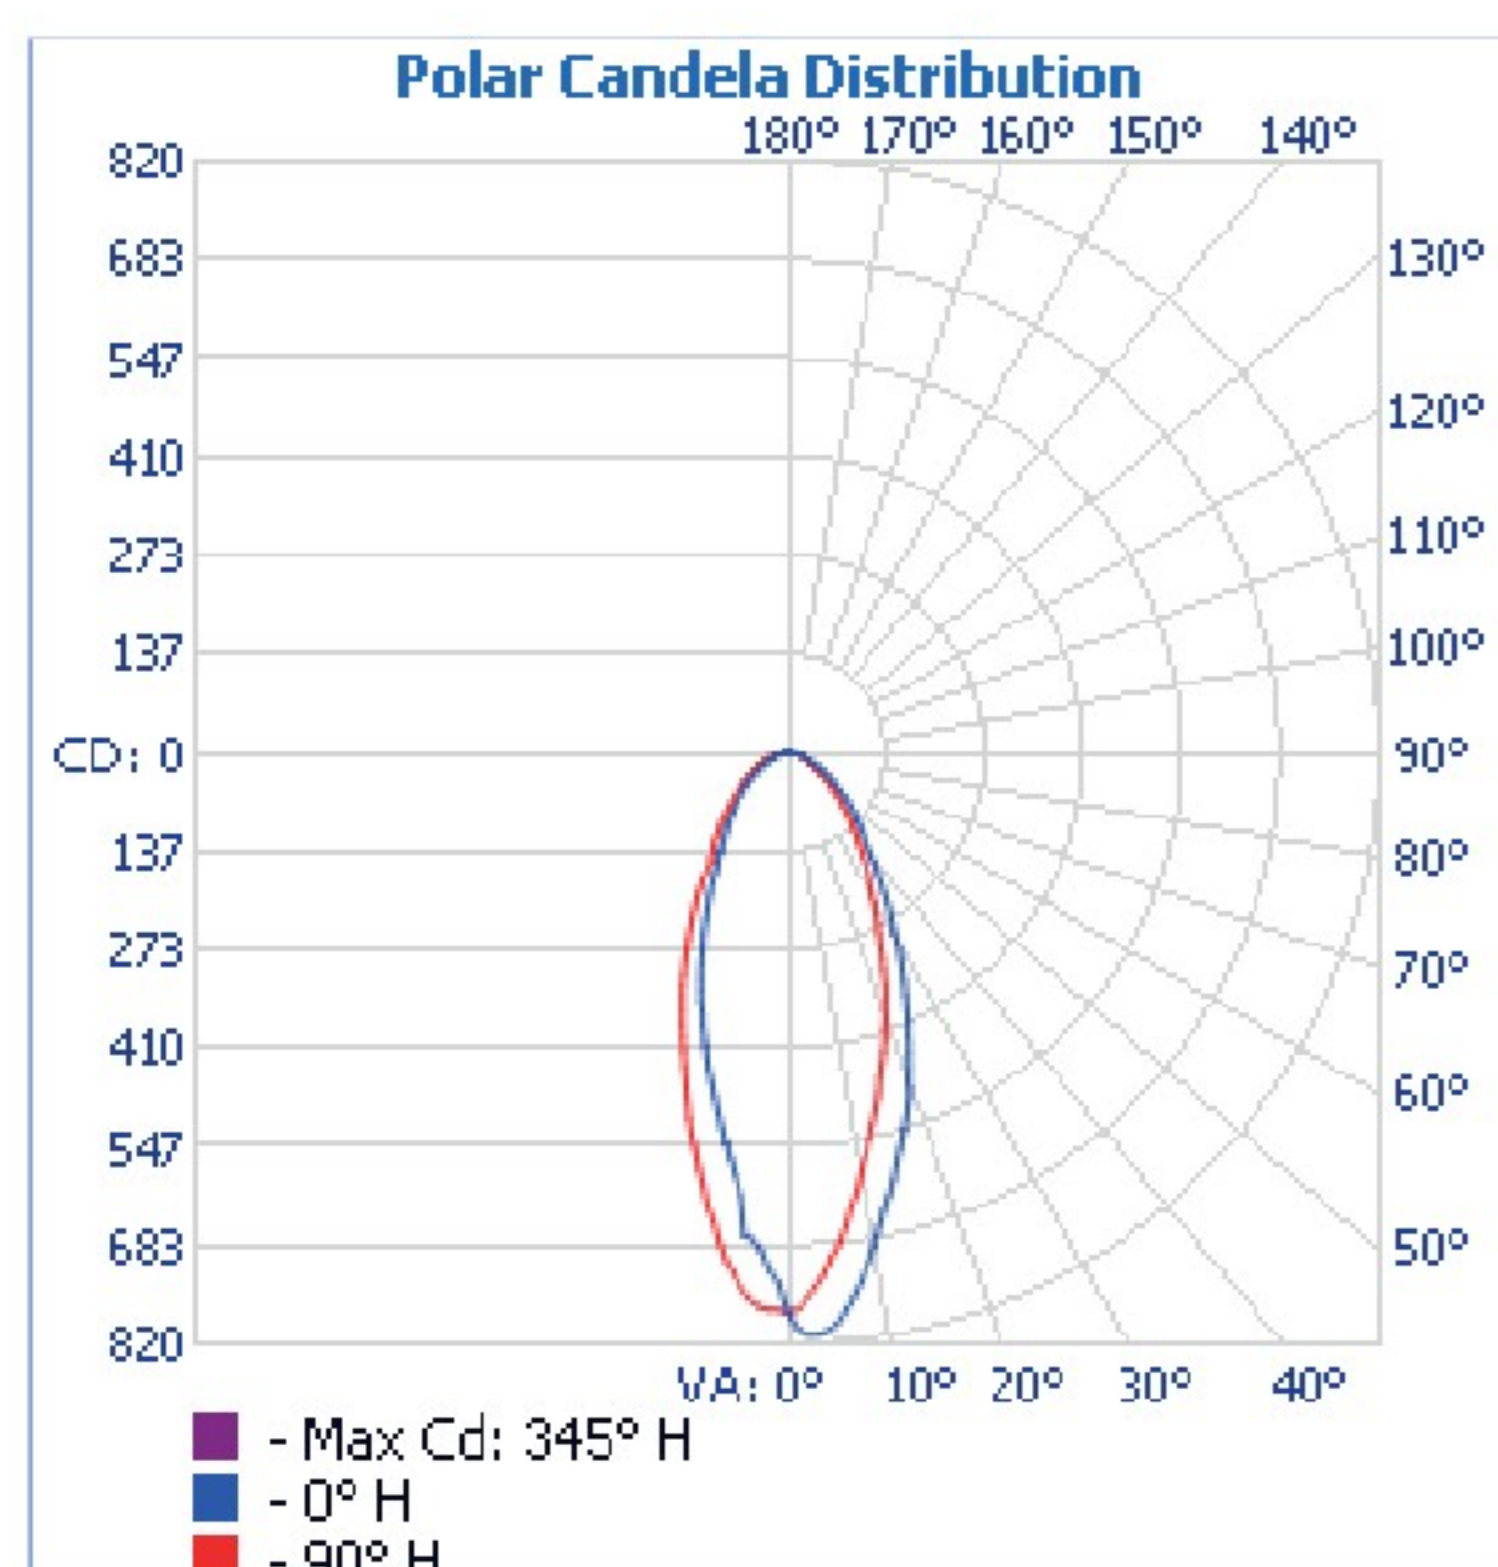

光源MR16

EVERLIGHT

產品特色

- 取代 50W 鹵素投射燈
- 高流明輸出 > 680 流明
- 超長壽命：24,000 小時
- 無紫外線及紅外線輻射
- 2020 第三季自然光 4000K 上市

料號	BS039EL001	BS039EL002
額定功率	7W	
色溫(K)	3000 K	6500 K
光效率	97 Lm/W	103 Lm/W
額定亮度(lm)	680 Lm	720 Lm
演色性	>80	
電壓(V)	100 ~ 240 Vac	
光束角(°)	38°	
尺寸(mm)	Ø50 x 48mm	
重量(g)	28g	
工作溫度	-20 °C ~ 40 °C	
燈座	GU 5.3	

註:瓦數亮度誤差範圍在±10%

產品配光

高度	中心照度
0.5 M	3100 Lx
1.0 M	775 Lx
1.5 M	344 Lx
2.0 M	194 Lx
2.5 M	124 Lx
3.0 M	86 Lx

產品尺寸

尺寸公差: ±2.0mm